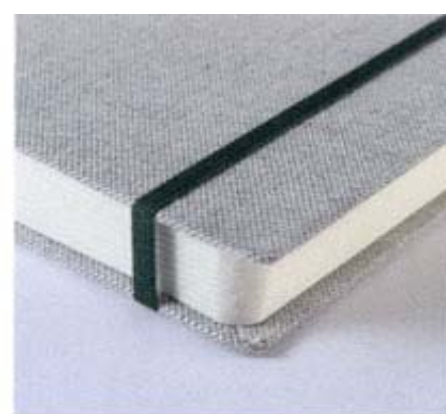

Tapa dura

Integral

Rústica cosida

Encuadernación con tornillo

Agenda con elástico de cierre y cantos romos

Cubierta termosoldada

Rústica encolada y PUR

Otabin

Encuadernación half canadian

Cubierta con solapas

Troquelado

Peliculados especiales (Glitter, purpurina)

Wire-o

Grapa y grapa Omega

Manuales / Archivos con agujeros perforados

Estampado